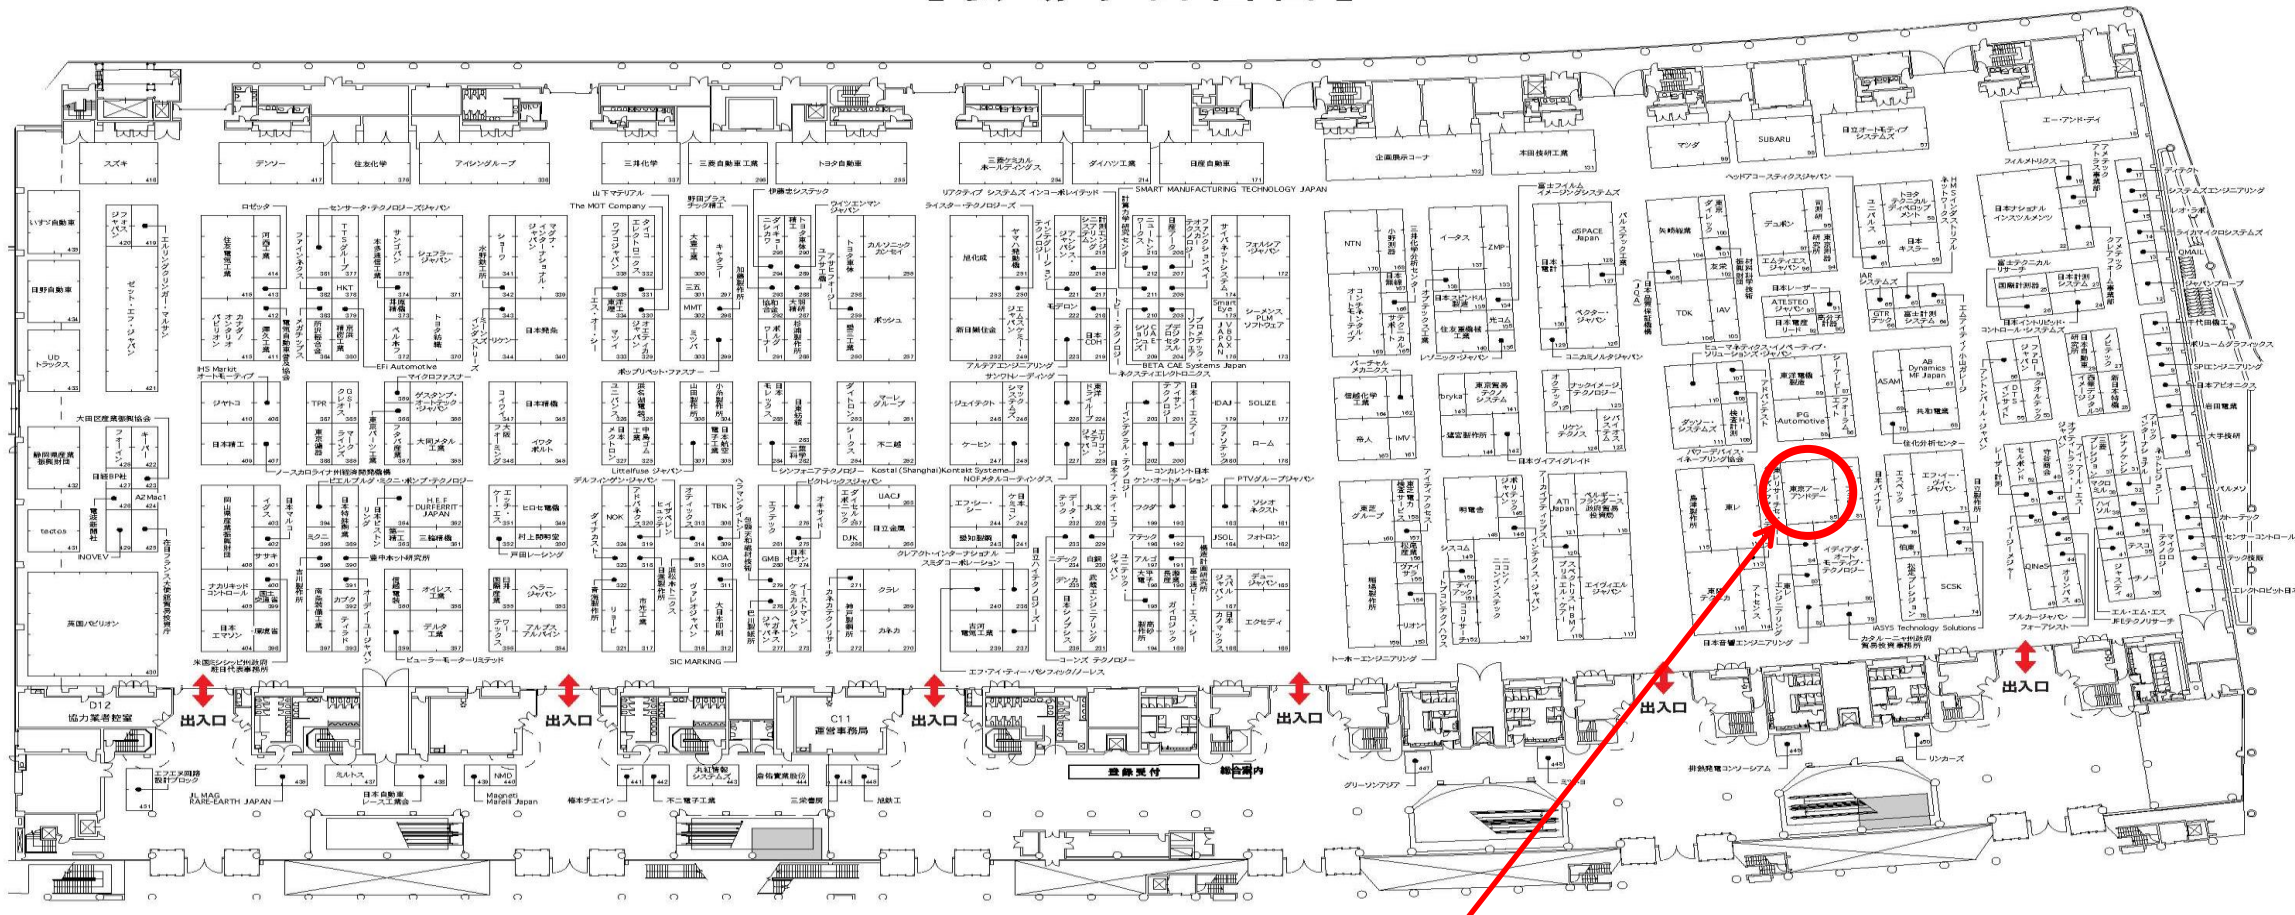

自動車技術展

人とくるまのテクノロジー展2019 横浜

AUTOMOTIVE ENGINEERING EXPOSITION 2019 YOKOHAMA

【会場小間図面】

赤丸位置が弊社ブースになります。
小間番号：85

□:3000×3000mm/1小間